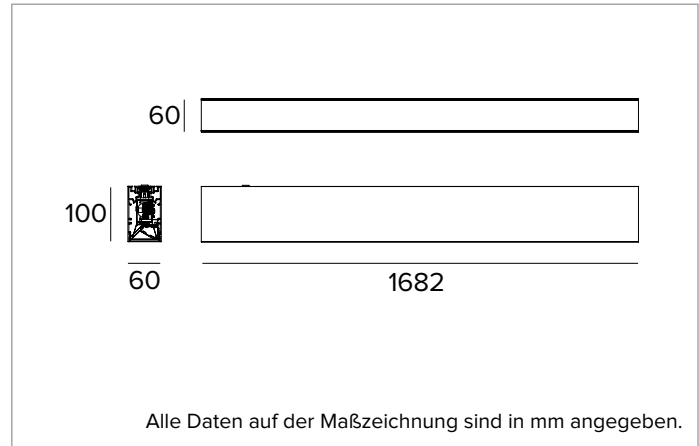

LICHTQUELLE

LED Engine bestehend aus Streifenplatinen Ra80. Version Tunable White auf Anfrage.

Die Energieeffizienzklasse des Produkts: D

Nennleistung: 96W

Nenn-Lichtstrom: 13800lm

Farbwiedergabeindex: 80

Rf: 82,9

Rg: 97

Ähnliche Farbtemperatur: 3000K

SDCM: 3

Lebensdauer (L80/B10): >50000h tq +25°C

BELEUCHUNGSTECHNISCHE MERKMALE

Mit direkter/indirekter Lichtabstrahlung. Diffuses Licht mit opaler Abdeckung - Reflektor aus hochreflektierendem seidenmattem Aluminium und Abdeckung aus opalem Polycarbonat.

Abstrahlung: OPAL NACH OBEN UND UNTEN

Optische Effizienz: 68%

Leuchten-Lichtstrom: 9381lm

Lichtausbeute: 88lm/W

Fotobiologische Sicherheit: Risikogruppe 0 (RG 0 = kein Risiko)

MECHANISCHE MERKMALE

Gehäuse aus lackiertem extrudiertem Aluminium, erhältlich in drei verschiedenen Längen. Schnellbefestigungssystem der Lichteinheit am Gehäuse durch Magnete, einschließlich Sicherheitsseil.

Farbe und Oberfläche: Tiefschwarz

Abmessungen: L=1682mm

Gewicht: 6,1Kg

Version: LINEAR

Schutzart: IP20

ELEKTRISCHE MERKMALE

Integriertes elektronisches ON-OFF. Einschließlich Zuleitungen für eine Durchgangsverdrahtung (max. 2,0kW bei Deckenanbau- und -einbau; max. 0,6kW bei Pendelmontage). Batterie-Notstromversorgung erhältlich auf Anfrage. Leuchten gemäß EN 60598-2-22 für die Stromversorgung über ein zentrales Notstromsystem CPSS (Central Power Supply System); Bereiche mit hohem Risiko ausgeschlossen. Die voreingestellte Leistungsaufnahme und der voreingestellte Lichtstrom betragen 100% an AC und 100% an DC.

Leistungsaufnahme der Leuchte: 107W

Betriebsgerät: 220-240Vac 50/60Hz

Schutzklasse: SCHUTZKLASSE 1

Treiberart / Steuerung: ON-OFF

einschließlich Treiber: JA

Klasse F: JA

SAFE FLICKER: PstLM=<1 und SVM=<0,4 (IEC TR 61547-1 und IEC TR 63158), um ein angenehmeres und sicheres Licht zu garantieren

Umgebungstemperaturen: 0°C / +25°C

INSTALLATION

Für Installationen in Reihe steht für den elektrischen Anschluss ein besonderer Verbinder zur Verfügung. Für andere Konfigurationen gibt es als Zubehör entsprechende Verbindungsstücke in X-, T- und L-Form. Zu ergänzen mit Befestigungssystemen und Endkappen.

HINWEISE

Die 110-277Vac Version ist auf Anfrage erhältlich.

RECHTSVORSCHRIFTEN UND ZERTIFIZIERUNGEN

ENEC.

GARANTIE

5 Jahre.

HINWEISE

Leuchte für die Entsorgung/Recycling am Ende der Lebensdauer konzipiert. Austauschbare (nur LED) Lichtquelle durch einen Fachmann. Austauschbare Vorschaltgeräte durch einen Fachmann.

Aus Gründen der technologischen Entwicklung der elektronischen Bauteile unterliegen die aufgeführten Daten eventuellen Aktualisierungen. Daher muss bei der Bestellung eine Bestätigung angefordert werden. Der Lichtstrom und die elektrische Leistung weisen einen Toleranzbereich von +/-10% im Vergleich zum angezeigten Wert auf. Tq bei +25 °C auf (CIE 121).

Technische Änderungen vorbehalten.